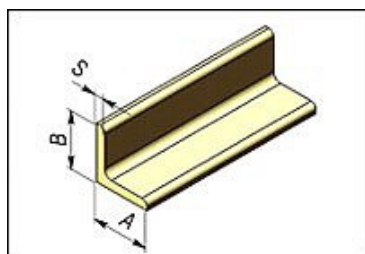

39600, Украина, г. Кременчуг, а/я 35, тел. (0536)703567, тел/факс (0536)793067, www.comptech.net.ua

Номенклатура и цена стеклопластиковых профилей.

Наружн. Ø D мм.	10	12	16	20	28	30	36	40							
Внутр. Ø d мм.	6	8	12	14	20	22	28	28							
Цена грн.															

Размер А мм.	25	30	30	35	40	40	60	60	60						
Размер В мм.	25	20	30	25	25	40	30	30	60						
Размер S мм.	2,5	2,5	2,5	3	3	3	3,5	2,5	2,5						
Цена грн.															

Размер А мм.	10	10	12	12	15	20	30	40							
Размер В мм.	5	10	6	12	3	6	6	8							
Цена грн.															