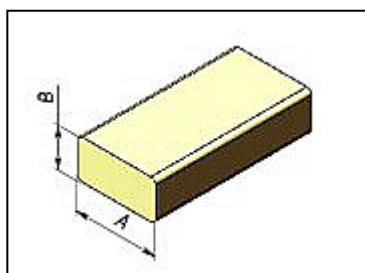

39600, Украина, г. Кременчуг, а/я 35, тел. (0536)703567, тел/факс (0536)793067, www.comptech.net.ua

Номенклатура и цена стеклопластиковых профилей.

Наружн. Ø D мм.	10	12	16	20	28	30	36	40							
Внутр. Ø d мм.	6	8	12	14	20	22	28	28							
Цена грн.															

Размер А мм.	25	30	30	35	40	40	60	60	60						
Размер В мм.	25	20	30	25	25	40	30	30	60						
Размер S мм.	2,5	2,5	2,5	3	3	3	3,5	2,5	2,5						
Цена грн.															

Размер А мм.	10	10	12	12	15	20	30	40							
Размер В мм.	5	10	6	12	3	6	6	8							
Цена грн.															

Размер А мм.	15	20	25	30	40	40	45	45	63						
Размер В мм.	15	20	25	30	25	40	28	45	40						
Размер S мм.	2,5	3	3	4	4	4	4	5	5						
Цена грн.															

Размер А мм.	15	20	25	28	32	40	45	50	65						
Размер В мм.	7,5	10	16	20	20	25	28	32	36						
Размер S мм.	2,5	3	3	4	4	4	5	6	6						
Цена грн.															