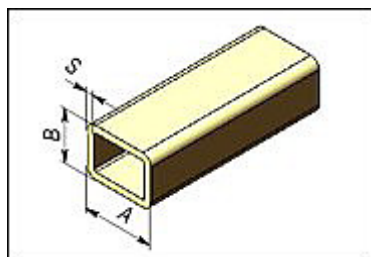

39600, Украина, г. Кременчуг, а/я 35, тел. (0536)703567, тел/факс (0536)793067, www.comptech.net.ua

Номенклатура и цена стеклопластиковых профилей.

Наружн. Ø D мм.	10	12	16	20	28	30	36	40							
Внутр. Ø d мм.	6	8	12	14	20	22	28	28							
Цена грн.															

Размер А мм.	25	30	30	35	40	40	60	60	60						
Размер В мм.	25	20	30	25	25	40	30	30	60						
Размер S мм.	2,5	2,5	2,5	3	3	3	3,5	2,5	2,5						
Цена грн.															

Размер А мм.	10	10	12	12	15	20	30	40							
Размер В мм.	5	10	6	12	3	6	6	8							
Цена грн.															

Размер А мм.	15	20	25	30	40	40	45	45	63						
Размер В мм.	15	20	25	30	25	40	28	45	40						
Размер S мм.	2,5	3	3	4	4	4	4	5	5						
Цена грн.															

Размер А мм.	15	20	25	28	32	40	45	50	65						
Размер В мм.	7,5	10	16	20	20	25	28	32	36						
Размер S мм.	2,5	3	3	4	4	4	5	6	6						
Цена грн.															