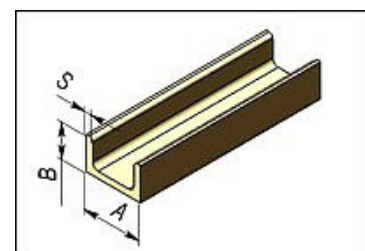

Размер А мм.	15	20	25	28	32	40	45	50	65						
Размер В мм.	7,5	10	16	20	20	25	28	32	36						
Размер S мм.	2,5	3	3	4	4	4	5	6	6						
Цена грн.